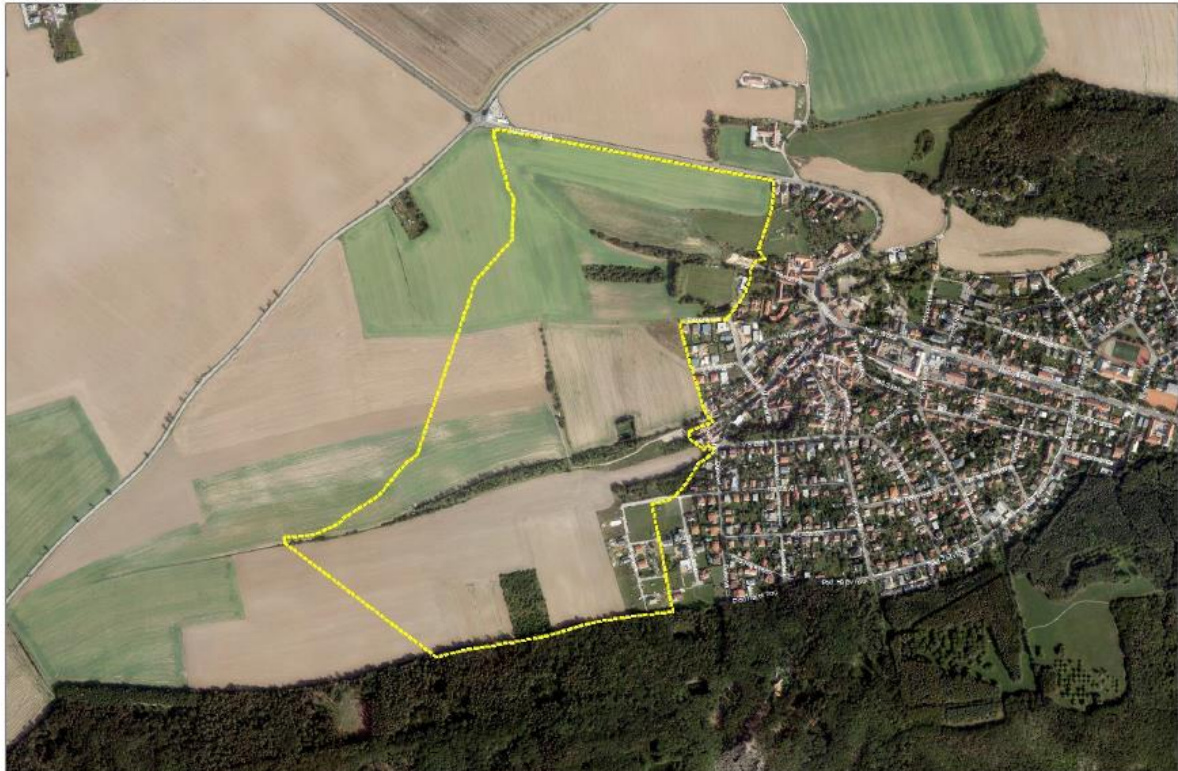

## Komentovaná vycházka oblastí Nebušice – západ

Srdečně Vás zveme na komentovanou vycházku s tvůrci územní studie pro oblast Nebušice – západ.

Odbor územního rozvoje MHMP ve spolupráci s MČ Praha-Nebušice zpracovává územní studii na oblast západních Nebušic. Na komentované procházce územím (viz obrázek níže) Vám představí zpracovatelé studie Ing. arch. David Mareš a Ing. Eduard Žaluda možnosti rozvoje této oblasti v souvislosti s pořízením územní studie.

Setkání dne 27. 11. začíná ve 14 hodin na Náměstí Padlých v Nebušicích.

ŘEŠENÉ ÚZEMÍ ÚS NEBUŠICE

Řešené území ÚS

0 150 300 600 m